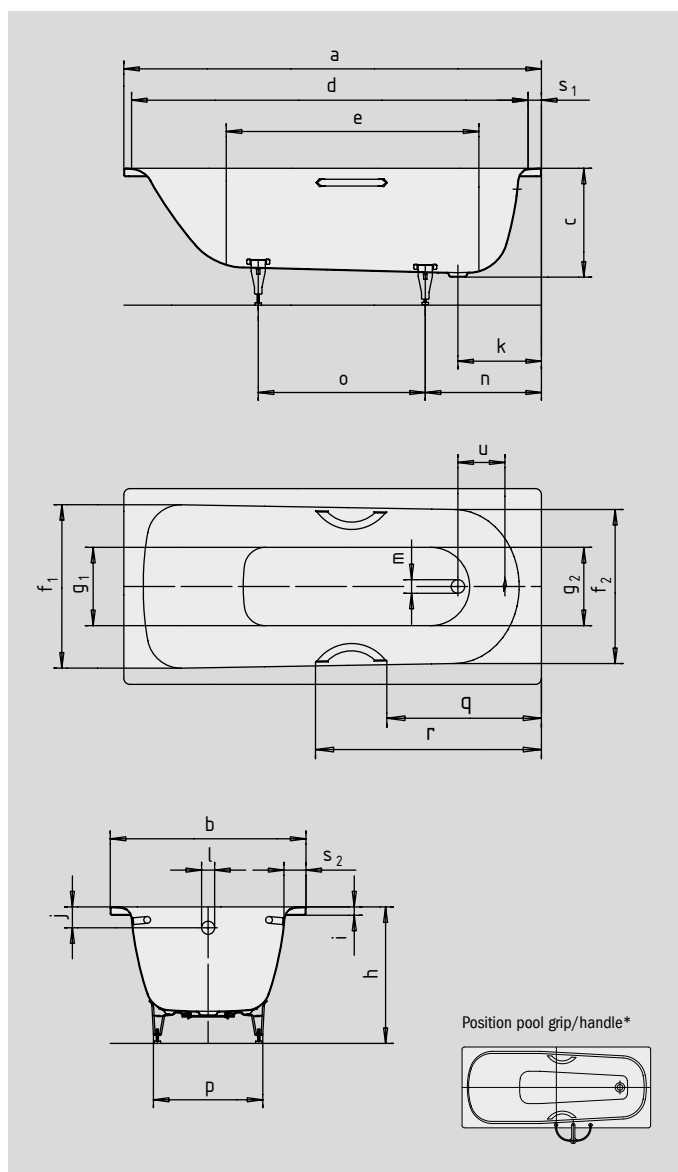

## SANIFORM PLUS STAR

- one-seater bath with waste at foot end
- classic four-cornered model
- made of Kaldewei steel enamel 3,5 mm
- also available with grips/handles

Similar illustration

Model No.		360-1/330	361-1/331	362-1/332	363-1/335	371-1/334	372-1/333	373-1/336	374/*338	375-1/337
External length	a	1400	1500	1600	1700	1700	1600	1700	1750	1800 mm
External width	b	700	700	700	700	730	750	750	750	800 mm
Depth	c	410	410	410	410	410	410	410	430	430 mm
Internal length (top)	d	1230	1330	1430	1530	1530	1430	1530	1630	1630 mm
<b>Internal length (bottom)</b>	<b>e</b>	<b>850</b>	<b>950</b>	<b>1050</b>	<b>1150</b>	<b>1150</b>	<b>1050</b>	<b>1150</b>	<b>1200</b>	<b>1250 mm</b>
Internal width (top)	f <sub>1</sub> ; f <sub>2</sub>	550; 530	550; 530	550; 530	550; 530	550; 530	600; 580	600; 580	630; 560	675; 640 mm
Internal width (bottom)	g <sub>1</sub> ; g <sub>2</sub>	390; 350	390; 350	390; 350	390; 350	390; 350	440; 400	440; 400	430; 380	520; 450 mm
Height with feet	h	545-560	545-560	545-560	545-560	545-560	545-560	545-560	565-580	555-580 mm
Height of rim	i	32	32	32	32	32	32	32	32	32 mm
Distance top edge to centre of overflow hole	j	63	63	63	63	63	63	63	70	75 mm
Distance bath edge to centre of drain hole	k	310	320	310	310	310	310	310	285	310 mm
Diameter of overflow hole	l	52	52	52	52	52	52	52	52	52 mm
Diameter of drain hole	m	52	52	52	52	52	52	52	52	52 mm
Distance foot end of bath edge to centre of foot	n	455	445	450	450	450	445	445	450	470 mm
Distance between the feet	o	445	555	600	740	740	640	750	640	830 mm
Max. width of feet	p	380	380	380	380	370	430	430	430	480 mm
Distance bath edge (foot end) to where grip/handle starts	q	484,5	534,5	584,5	634,5	634,5	584,5	634,5	634,5	684,5 mm
Distance bath edge (foot end) to where grip/handle ends	r	758,5	808,5	858,5	908,5	908,5	858,5	908,5	908,5	958,5 mm
Width of rim (foot end; lengthwise)	s <sub>1</sub> ; s <sub>2</sub>	70; 75	70; 75	70; 75	70; 75	85; 90	70; 75	70; 75	60; 55	70; 75 mm
Distance between centre holes	u	212	222	212	212	212	218	218	221	216 mm
Water volume** in litres		67	82	93	111	111	107	123	145	150
Weight of the enamelled bath in kg		40	40	47	48	49	47	50	55	55
Anti-slip		∅ 288	∅ 288	∅ 288	∅ 288	∅ 288	∅ 288	∅ 288	∅ 288	∅ 288 mm
Full anti-slip		600 x 220	600 x 220	600 x 220	850 x 240	850 x 240	600 x 220	900 x 300	600 x 220	900 x 300 mm